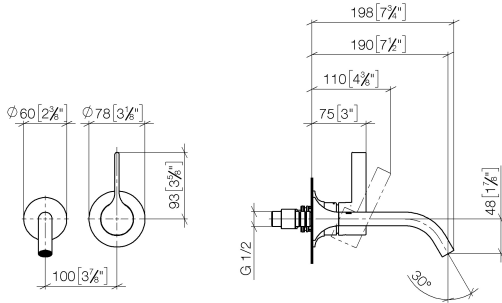

VAIA Waschtisch-Wand-Einhandbatterie ohne Ablaufgarnitur - Champagne (22kt Gold)

VAIA

36 860 809

- Ausladung 190 mm
- starrer Auslauf
- runder luftangereicherter Strahl
- Bohrungsdurchmesser Auslauf 37 mm
- Bohrungsdurchmesser Einhandbatterie 57 mm
- Rosette für Einhandbatterie Ø 78 mm
- Rosette für Auslauf Ø 60 mm
- Durchfluss max. 5,7 l/min
- bleifrei
- Dieses Produkt leistet einen Beitrag zur Erfüllung der Vorgaben von nachhaltigen Gebäudezertifizierungen, z.B. LEED®, BREEAM®, DGNB

Benötigtes Zubehör

- UP-Wand-Einhandbatterie Mischer rechts -** 35 816 970 90
- **ACHTUNG:** Nicht für UP-Montage geeignet. Anschluss über Eckventile, Befestigung über Verschraubung mit der Rückwand.

Benötigtes Zubehör

- UP-Wand-Einhandbatterie -** 35 860 970 90
- Max. Einbautiefe 95 mm
 - Min. Einbautiefe 80 mm

36 860 809
mm [inches]

Durchflussdiagramm

Wurfweitendiagramm

Zertifikate

DVGW_DW-
6512DN0435.

WRAS_2107018.

36 860 809

Ersatzteilstückliste

Nr.	Artikelnummer	Benennung	Verbaumenge	Lieferzeit
1	09 24 03 072 10 90	Nippel	1	2
2	13 800 809-47	VAIA Waschtisch-Wand-Auslauf ohne Ablaufgarnitur - Champagne (22kt Gold)	1	30
3	09 20 80 021-47	Griff	1	30
4	90 31 11 063 00 90	Stift	1	2
5	90 31 20 087 00-47	Stopfen	1	30
6	09 11 02 288-47	Haube	1	30
7	90 27 80 012 00-47	Rosette	1	30
8	90 15 05 064 01 90	Kartusche	1	2
9	90 30 09 064 00 90	Schlüssel	1	2