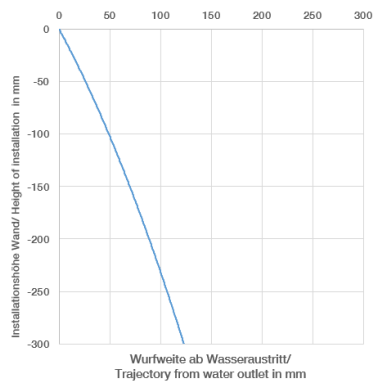

- UP-Wand-Einhandbatterie -** 35 860 970 90
- Max. Einbautiefe 95 mm
 - Min. Einbautiefe 80 mm

36 860 809
mm [inches]

Durchflussdiagramm

Wurfweitendiagramm

Zertifikate

DVGW_DW-
6512DN0435.

WRAS_2107018.

36 860 809

Ersatzteilstückliste

Nr.	Artikelnummer	Benennung	Verbaumenge	Lieferzeit
1	09 24 03 072 10 90	Nippel	1	2
2	13 800 809-47	VAIA Waschtisch-Wand-Auslauf ohne Ablaufgarnitur - Champagne (22kt Gold)	1	30
3	09 20 80 021-47	Griff	1	30
4	90 31 11 063 00 90	Stift	1	2
5	90 31 20 087 00-47	Stopfen	1	30
6	09 11 02 288-47	Haube	1	30
7	90 27 80 012 00-47	Rosette	1	30
8	90 15 05 064 01 90	Kartusche	1	2
9	90 30 09 064 00 90	Schlüssel	1	2