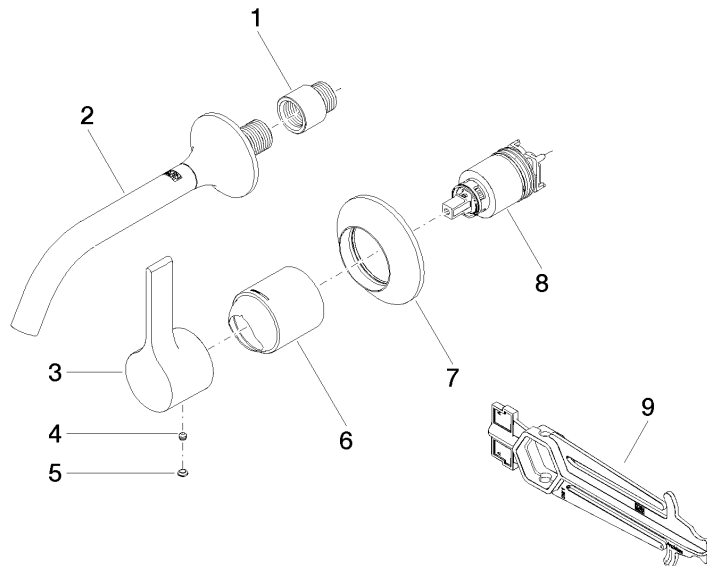

Benötigtes Zubehör

- UP-Wand-Einhandbatterie Mischer rechts -** 35 816 970 90
- **ACHTUNG:** Nicht für UP-Montage geeignet. Anschluss über Eckventile, Befestigung über Verschraubung mit der Rückwand.

Benötigtes Zubehör

- UP-Wand-Einhandbatterie -** 35 860 970 90
- Max. Einbautiefe 95 mm
 - Min. Einbautiefe 80 mm

36 860 809
mm [inches]

Durchflussdiagramm

Wurfweitendiagramm

Zertifikate

DVGW_DW-
6512DN0435.

WRAS_2107018.

36 860 809

Ersatzteilstückliste

Nr.	Artikelnummer	Benennung	Verbaumenge	Lieferzeit
1	09 24 03 072 10 90	Nippel	1	2
2	13 800 809-47	VAIA Waschtisch-Wand-Auslauf ohne Ablaufgarnitur - Champagne (22kt Gold)	1	30
3	09 20 80 021-47	Griff	1	30
4	90 31 11 063 00 90	Stift	1	2
5	90 31 20 087 00-47	Stopfen	1	30
6	09 11 02 288-47	Haube	1	30
7	90 27 80 012 00-47	Rosette	1	30
8	90 15 05 064 01 90	Kartusche	1	2
9	90 30 09 064 00 90	Schlüssel	1	2